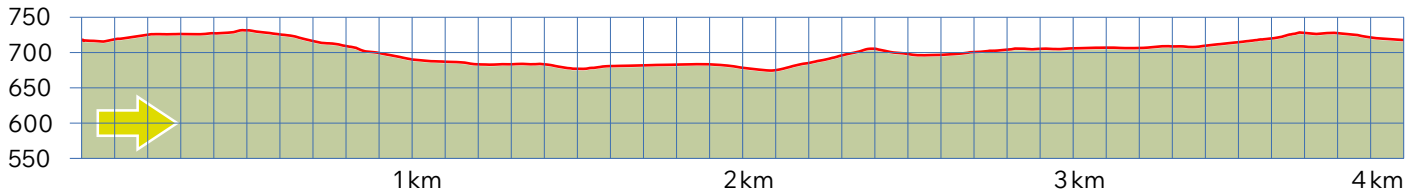

# SCHÜTZENMATT

21

8820 WÄDENSWIL

4 km

↑87 m  
↓87 m

m.ü.M.

Parcours Start:  
Bushaltestelle Dorfhuus Schönenberg

Sagenbach, klein und hübsch