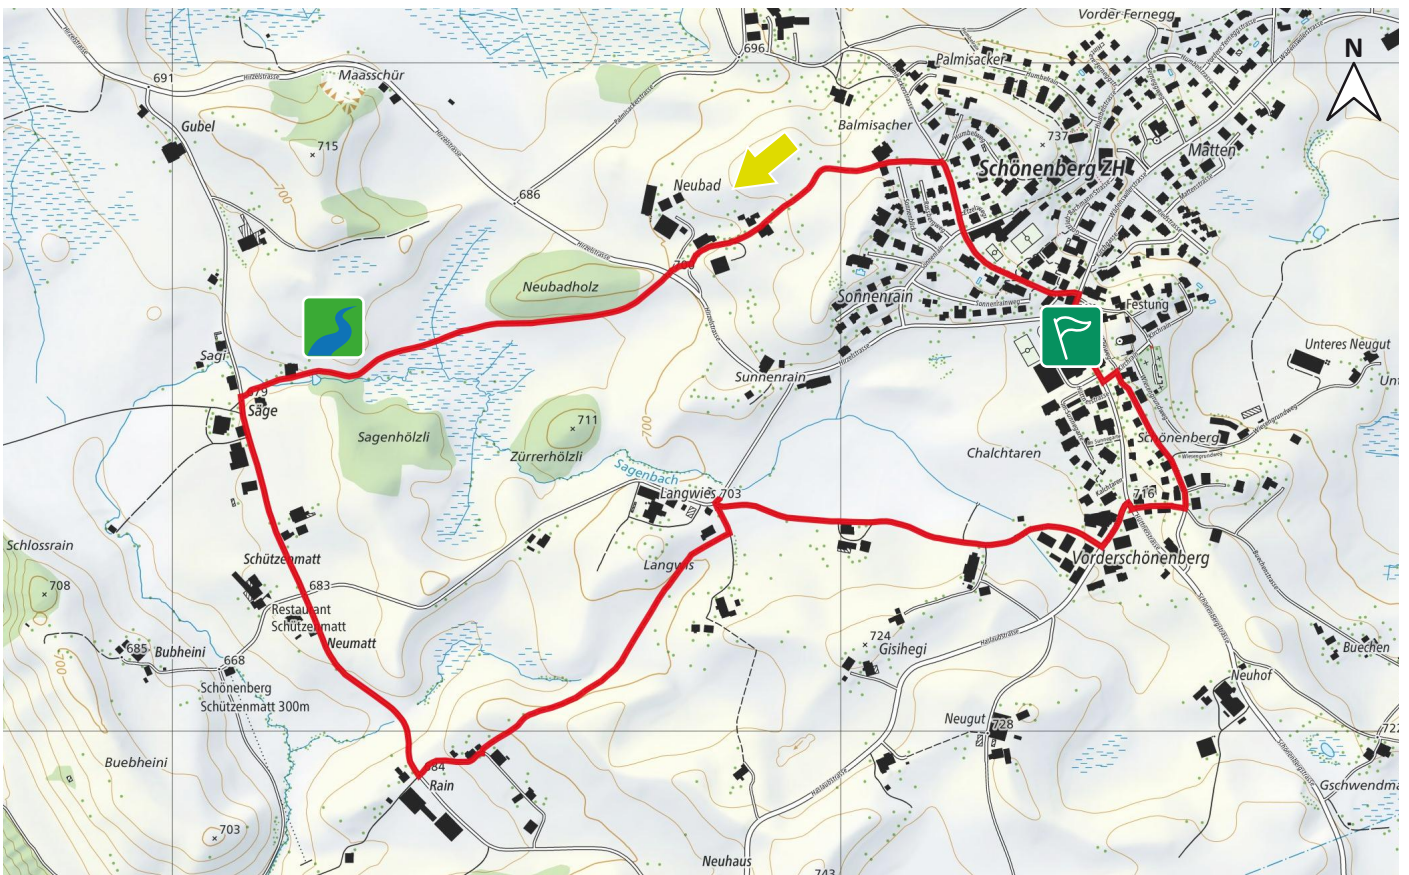

# SCHÜTZENMATT

21

8820 WÄDENSWIL

4 km

↑87 m  
↓87 m

m.ü.M.

Parcours Start:  
Bushaltestelle Dorfhuus Schönenberg

Sagenbach, klein und hübsch